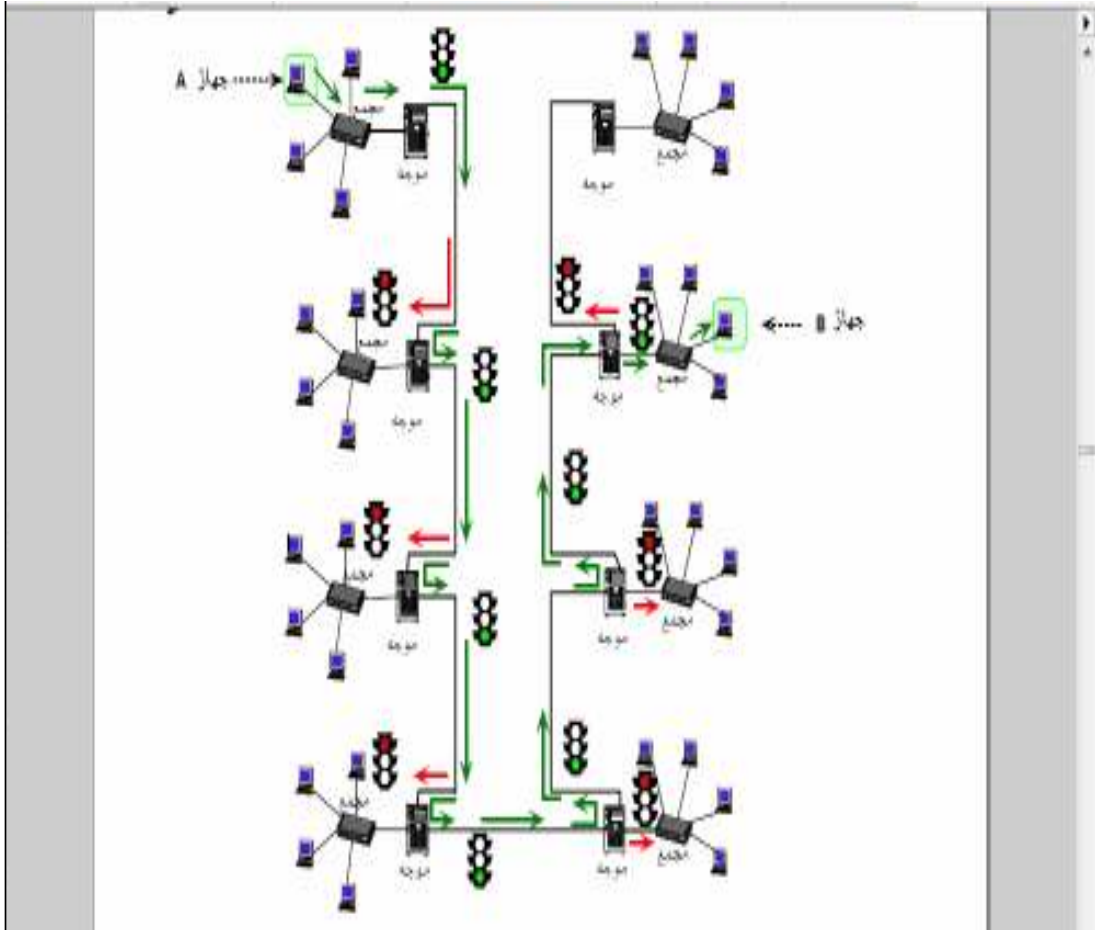

6. الموجهات Routers

- ✓ تستخدم للربط بين شبكتين محليتين مختلفتين .
- ✓ عندما يريد جهاز متصل بشبكة محلية الاتصال بجهاز على شبكة محلية اخرى يرسل بياناته الى موجه Router الشبكة الذي يرسل البيانات الى الشبكة المحلية المقصودة ، و هكذا من موجه الشبكة لاجرى للوصول الى المطلوب .
- ✓ و شبكة الانترنت تعتبر نموذج لشبكة جامعة من عدد كبير جداً من الشبكات موصلة مع بعضها بواسطة الموجهات Routers .

عملية توجيه البيانات باستخدام ال Router